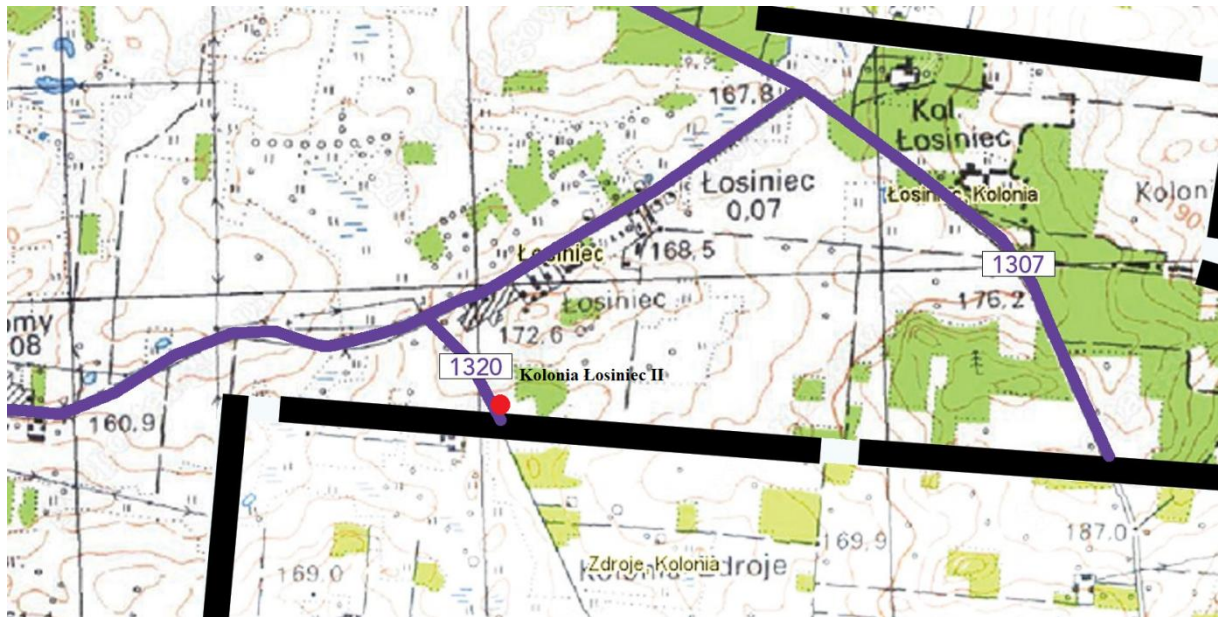

Wykaz wstępnych lokalizacji nowych przystanków komunikacyjnych przy drogach powiatowych na terenie Gminy Korycin

1. Przystanek **Kolonia Łosiniec II**- przy drodze powiatowej nr 1320 (Łosiniec - Zdroje – Bombla) przy granicy Gminy Korycin i Gminy Czarna Białostocka

- Przystanek **Krukowszczyzna I** przy drodze powiatowej nr 1358 B Korycin - Krukowszczyzna - Białostoczek – Górnystok; na wysokości zabudowań Krukowszczyzna 34
- Przystanek **Krukowszczyzna II** przy drodze powiatowej nr 1358 B Korycin - Krukowszczyzna - Białostoczek – Górnystok; na wysokości zabudowań Krukowszczyzna 19 (Budynek OSP Krukowszczyzna)

4. Przystanek **Nowinka** przy drodze powiatowej nr 1313 B Korycin - Rudka - Dzieciołówka - Nowinka - Ostra Góra; w pobliżu skrzyżowania z drogą gminną 103969 B do wsi Nowinka
5. Przystanek **Kolonia Szaciówka** przy drodze powiatowej nr 1313 B Korycin - Rudka - Dzieciołówka - Nowinka - Ostra Góra; w pobliżu zabudowy Szaciówka 32
6. Przystanek **Kolonia Długi Ług** przy drodze powiatowej nr 1315B Dzieciołówka - Długi Ług – Białousy; przy granicy Gminy Korycin i Gminy Janów
7. Przystanek **Długi Ług** przy drodze powiatowej nr 1315B Dzieciołówka - Długi Ług – Białousy, przeniesienie istniejącego przystanku z drogi nr 1307B (Janów - Przystawka - Długi Ług - Ostra Góra - Jezierzysk – Niemczyn); wieś nr domu 8

8. Przystanek **Zakale** przy drodze powiatowej nr 1318 B Korycin – Zakale; przystanek usytuowany w centrum wsi- Zakale 4
9. Przystanek **Dzięciołówka** przy drodze powiatowej 1315B Dzięciołówka - Długi Ług – Białousy; zlokalizowany we wsi Dzięciołówka (okolice zabudowań Dzięciołówka 8)