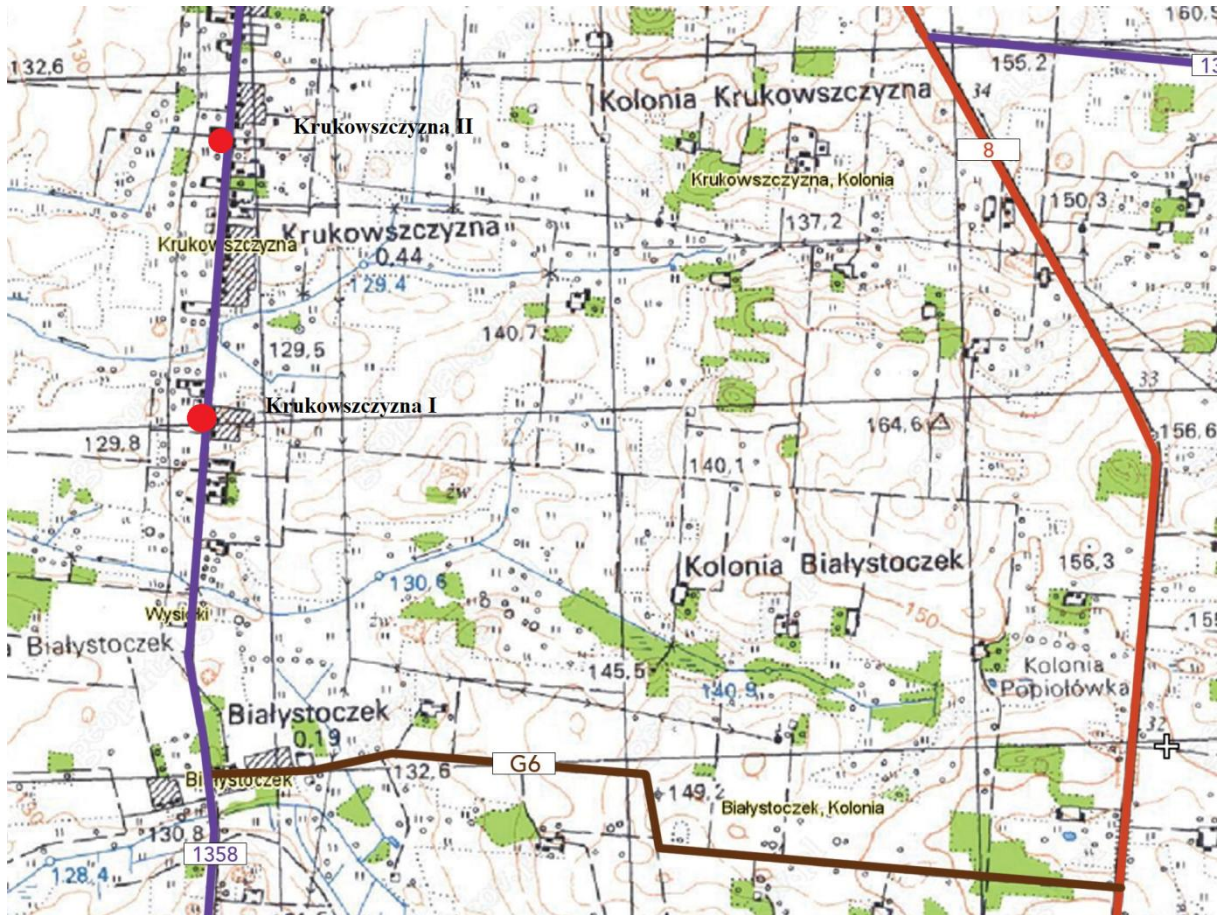

Wykaz wstępnych lokalizacji nowych przystanków komunikacyjnych przy drogach powiatowych na terenie Gminy Korycin

1. Przystanek **Kolonia Łosiniec II**- przy drodze powiatowej nr 1320 (Łosiniec - Zdroje – Bombla) przy granicy Gminy Korycin i Gminy Czarna Białostocka

- Przystanek **Krukowszczyzna I** przy drodze powiatowej nr 1358 B Korycin - Krukowszczyzna - Białostoczek – Górnystok; na wysokości zabudowań Krukowszczyzna 34
- Przystanek **Krukowszczyzna II** przy drodze powiatowej nr 1358 B Korycin - Krukowszczyzna - Białostoczek – Górnystok; na wysokości zabudowań Krukowszczyzna 19 (Budynek OSP Krukowszczyzna)

4. Przystanek **Nowinka** przy drodze powiatowej nr 1313 B Korycin - Rudka - Dzieciołówka - Nowinka - Ostra Góra; w pobliżu skrzyżowania z drogą gminną 103969 B do wsi Nowinka
5. Przystanek **Kolonia Szaciówka** przy drodze powiatowej nr 1313 B Korycin - Rudka - Dzieciołówka - Nowinka - Ostra Góra; w pobliżu zabudowy Szaciówka 32
6. Przystanek **Kolonia Długi Ług** przy drodze powiatowej nr 1315B Dzieciołówka - Długi Ług – Białousy; przy granicy Gminy Korycin i Gminy Janów
7. Przystanek **Długi Ług** przy drodze powiatowej nr 1315B Dzieciołówka - Długi Ług – Białousy, przeniesienie istniejącego przystanku z drogi nr 1307B (Janów - Przystawka - Długi Ług - Ostra Góra - Jezierzysk – Niemczyn); wieś nr domu 8

8. Przystanek **Zakale** przy drodze powiatowej nr 1318 B Korycin – Zakale; przystanek usytuowany w centrum wsi- Zakale 4
9. Przystanek **Dzięciołówka** przy drodze powiatowej 1315B Dzięciołówka - Długi Ług – Białousy; zlokalizowany we wsi Dzięciołówka (okolice zabudowań Dzięciołówka 8)