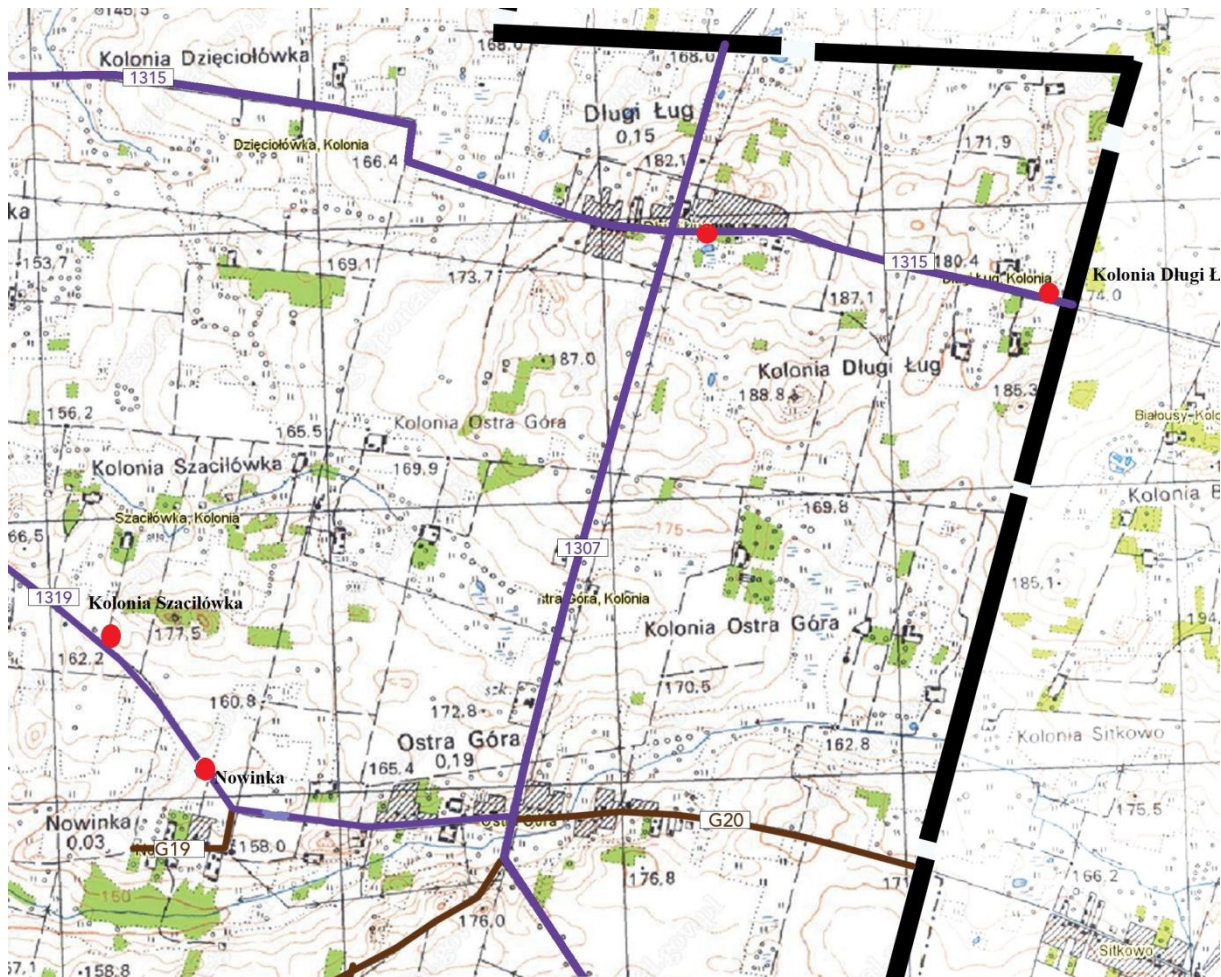

Wykaz wstępnych lokalizacji nowych przystanków komunikacyjnych przy drogach powiatowych na terenie Gminy Korycin

1. Przystanek **Kolonia Łosiniec II**- przy drodze powiatowej nr 1320 (Łosiniec - Zdroje – Bombla) przy granicy Gminy Korycin i Gminy Czarna Białostocka

- Przystanek **Krukowszczyzna I** przy drodze powiatowej nr 1358 B Korycin - Krukowszczyzna - Białostoczek – Górnystok; na wysokości zabudowań Krukowszczyzna 34
- Przystanek **Krukowszczyzna II** przy drodze powiatowej nr 1358 B Korycin - Krukowszczyzna - Białostoczek – Górnystok; na wysokości zabudowań Krukowszczyzna 19 (Budynek OSP Krukowszczyzna)

4. Przystanek **Nowinka** przy drodze powiatowej nr 1313 B Korycin - Rudka - Dzieciołówka - Nowinka - Ostra Góra; w pobliżu skrzyżowania z drogą gminną 103969 B do wsi Nowinka
5. Przystanek **Kolonia Szaciówka** przy drodze powiatowej nr 1313 B Korycin - Rudka - Dzieciołówka - Nowinka - Ostra Góra; w pobliżu zabudowy Szaciówka 32
6. Przystanek **Kolonia Długi Ług** przy drodze powiatowej nr 1315B Dzieciołówka - Długi Ług – Białousy; przy granicy Gminy Korycin i Gminy Janów
7. Przystanek **Długi Ług** przy drodze powiatowej nr 1315B Dzieciołówka - Długi Ług – Białousy, przeniesienie istniejącego przystanku z drogi nr 1307B (Janów - Przystawka - Długi Ług - Ostra Góra - Jezierzysk – Niemczyn); wieś nr domu 8

8. Przystanek **Zakale** przy drodze powiatowej nr 1318 B Korycin – Zakale; przystanek usytuowany w centrum wsi- Zakale 4
9. Przystanek **Dzięciołówka** przy drodze powiatowej 1315B Dzięciołówka - Długi Ług – Białousy; zlokalizowany we wsi Dzięciołówka (okolice zabudowań Dzięciołówka 8)