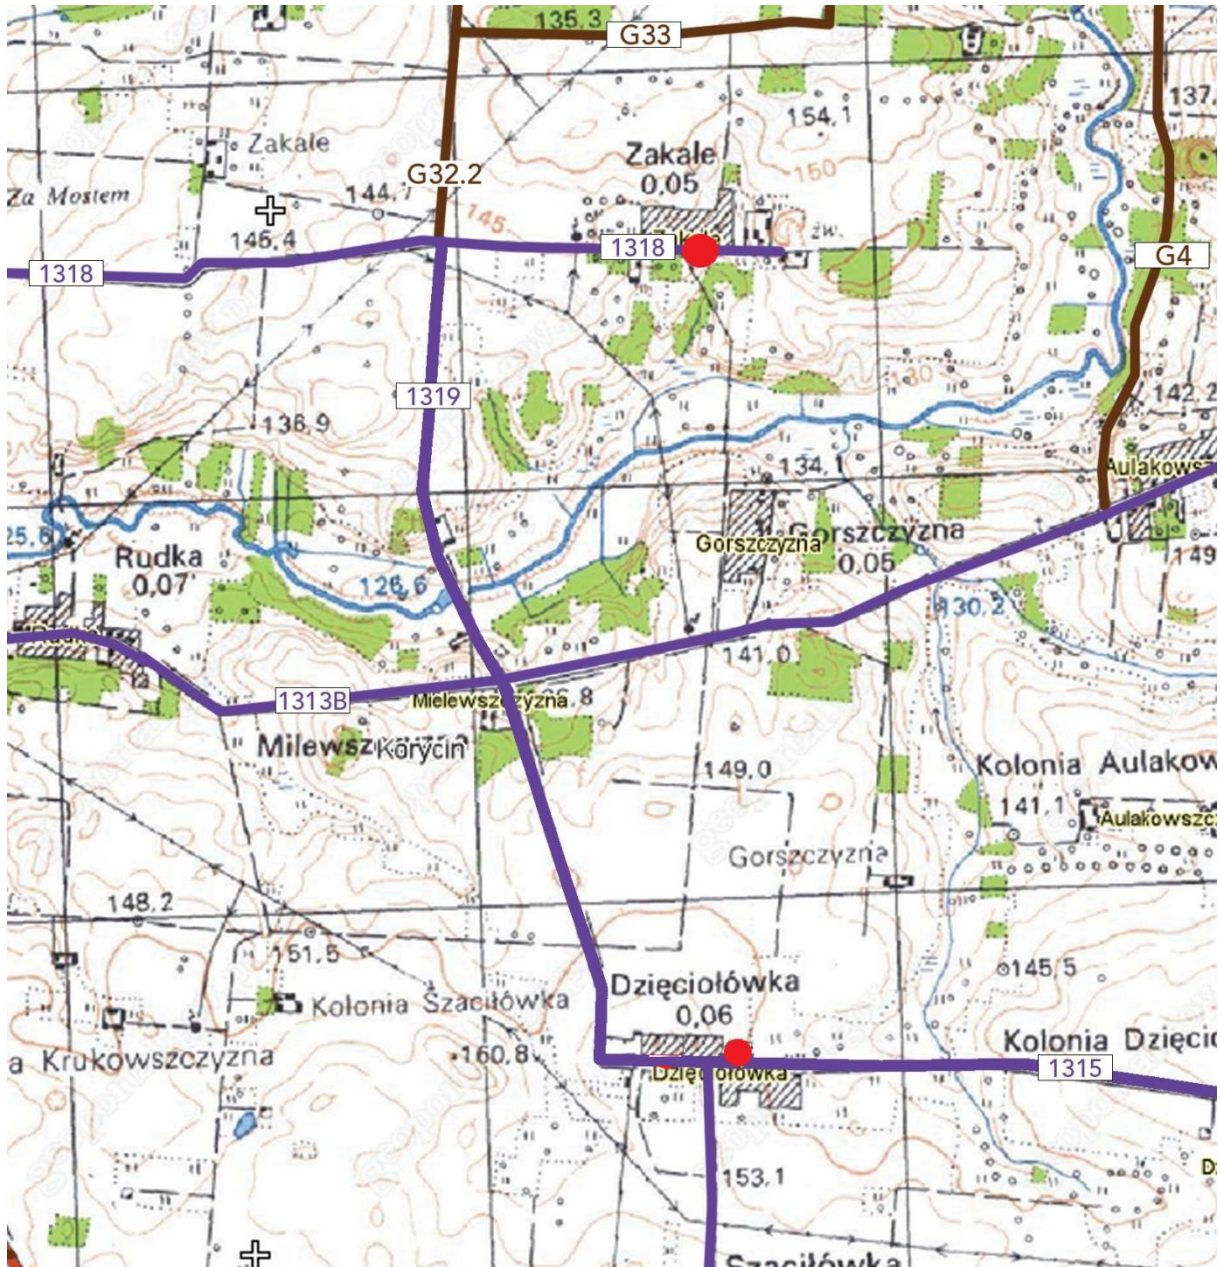

Wykaz wstępnych lokalizacji nowych przystanków komunikacyjnych przy drogach powiatowych na terenie Gminy Korycin

1. Przystanek **Kolonia Łosiniec II**- przy drodze powiatowej nr 1320 (Łosiniec - Zdroje – Bombla) przy granicy Gminy Korycin i Gminy Czarna Białostocka

- Przystanek **Krukowszczyzna I** przy drodze powiatowej nr 1358 B Korycin - Krukowszczyzna - Białostoczek – Górnystok; na wysokości zabudowań Krukowszczyzna 34
- Przystanek **Krukowszczyzna II** przy drodze powiatowej nr 1358 B Korycin - Krukowszczyzna - Białostoczek – Górnystok; na wysokości zabudowań Krukowszczyzna 19 (Budynek OSP Krukowszczyzna)

4. Przystanek **Nowinka** przy drodze powiatowej nr 1313 B Korycin - Rudka - Dzieciołówka - Nowinka - Ostra Góra; w pobliżu skrzyżowania z drogą gminną 103969 B do wsi Nowinka
5. Przystanek **Kolonia Szaciówka** przy drodze powiatowej nr 1313 B Korycin - Rudka - Dzieciołówka - Nowinka - Ostra Góra; w pobliżu zabudowy Szaciówka 32
6. Przystanek **Kolonia Długi Ług** przy drodze powiatowej nr 1315B Dzieciołówka - Długi Ług – Białousy; przy granicy Gminy Korycin i Gminy Janów
7. Przystanek **Długi Ług** przy drodze powiatowej nr 1315B Dzieciołówka - Długi Ług – Białousy, przeniesienie istniejącego przystanku z drogi nr 1307B (Janów - Przystawka - Długi Ług - Ostra Góra - Jezierzysk – Niemczyn); wieś nr domu 8

8. Przystanek **Zakale** przy drodze powiatowej nr 1318 B Korycin – Zakale; przystanek usytuowany w centrum wsi- Zakale 4
9. Przystanek **Dzięciołówka** przy drodze powiatowej 1315B Dzięciołówka - Długi Ług – Białousy; zlokalizowany we wsi Dzięciołówka (okolice zabudowań Dzięciołówka 8)