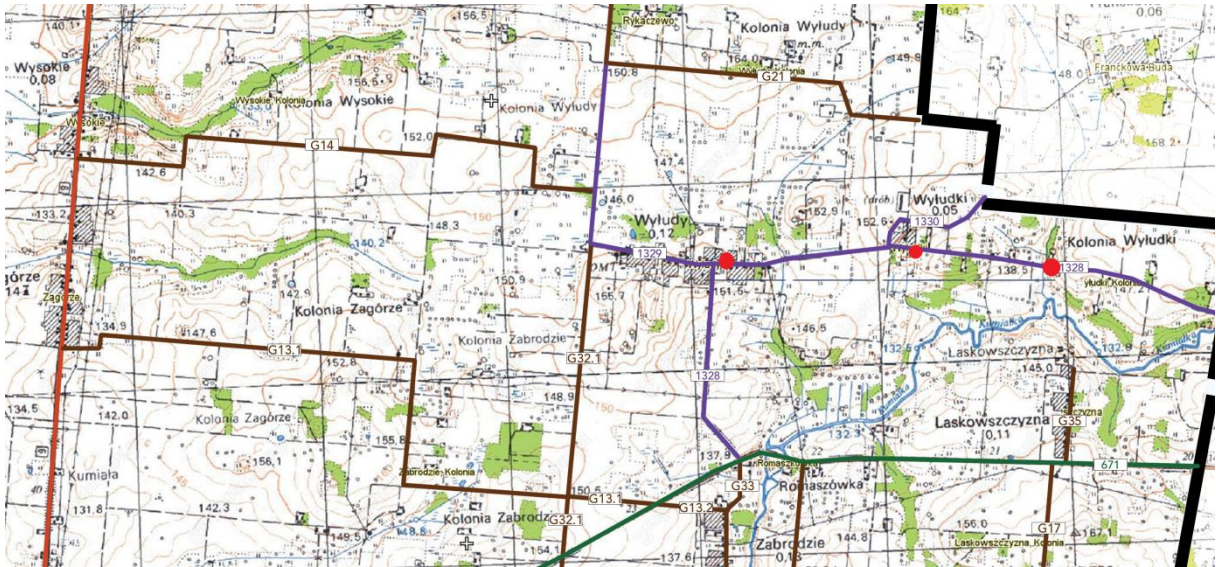

10. Przystanek **Wyłudy** przy drodze powiatowej nr 1328B (Jasionowa Dolina - Wyłudki - Wyłudy - Romaszkówka (przy zabudowaniach Wyłudy 24/25- na istniejącym przystanku we wsi)
11. Przystanek **Wyłudki** przy drodze powiatowej nr 1328B (Jasionowa Dolina - Wyłudki - Wyłudy - Romaszkówka; zlokalizowany w centrum wsi- Wyłudki 4/5
12. Przystanek **Kolonia Wyłudki** przy drodze powiatowej nr 1328B (Jasionowa Dolina - Wyłudki - Wyłudy - Romaszkówka); zlokalizowany za wsią w kierunku Jasionowej Doliny (okolice zabudowań Wyłudki 10 koło lasku)

Przewodniczący Rady

Iwona Chwiećko