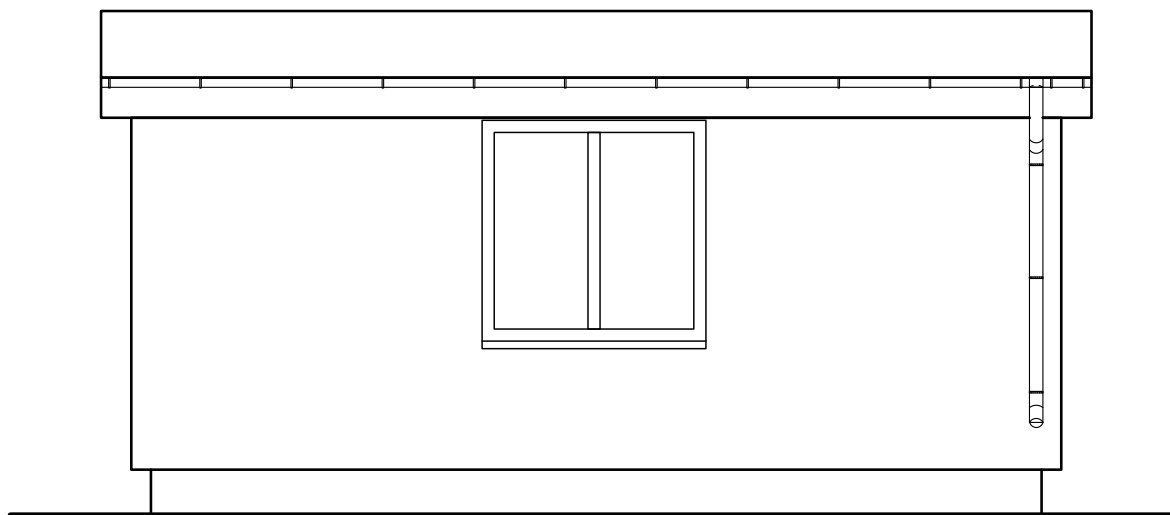

ELEWACJA POŁUDNIOWA

NAZWA I ADRES OBIEKTU		FIRMA	
BUDYNEK PRZY WADZE 16-140 KORYCIN ul.GRODZIĘŃSKA		"KOLOROWY DOM" P.U.H. HENRYK MOSIEJKO	
NAZWA RYSUNKU	DATA	NR RYS.	SKALA
ELEWACJA POŁUDNIOWA	13.03.2015		1:50
BRANŻA	IMIE I NAZWISKO	NR UPRAWNIEN	PODPIS
AUTOR	HENRYK MOSIEJKO	BŁ/116/90	